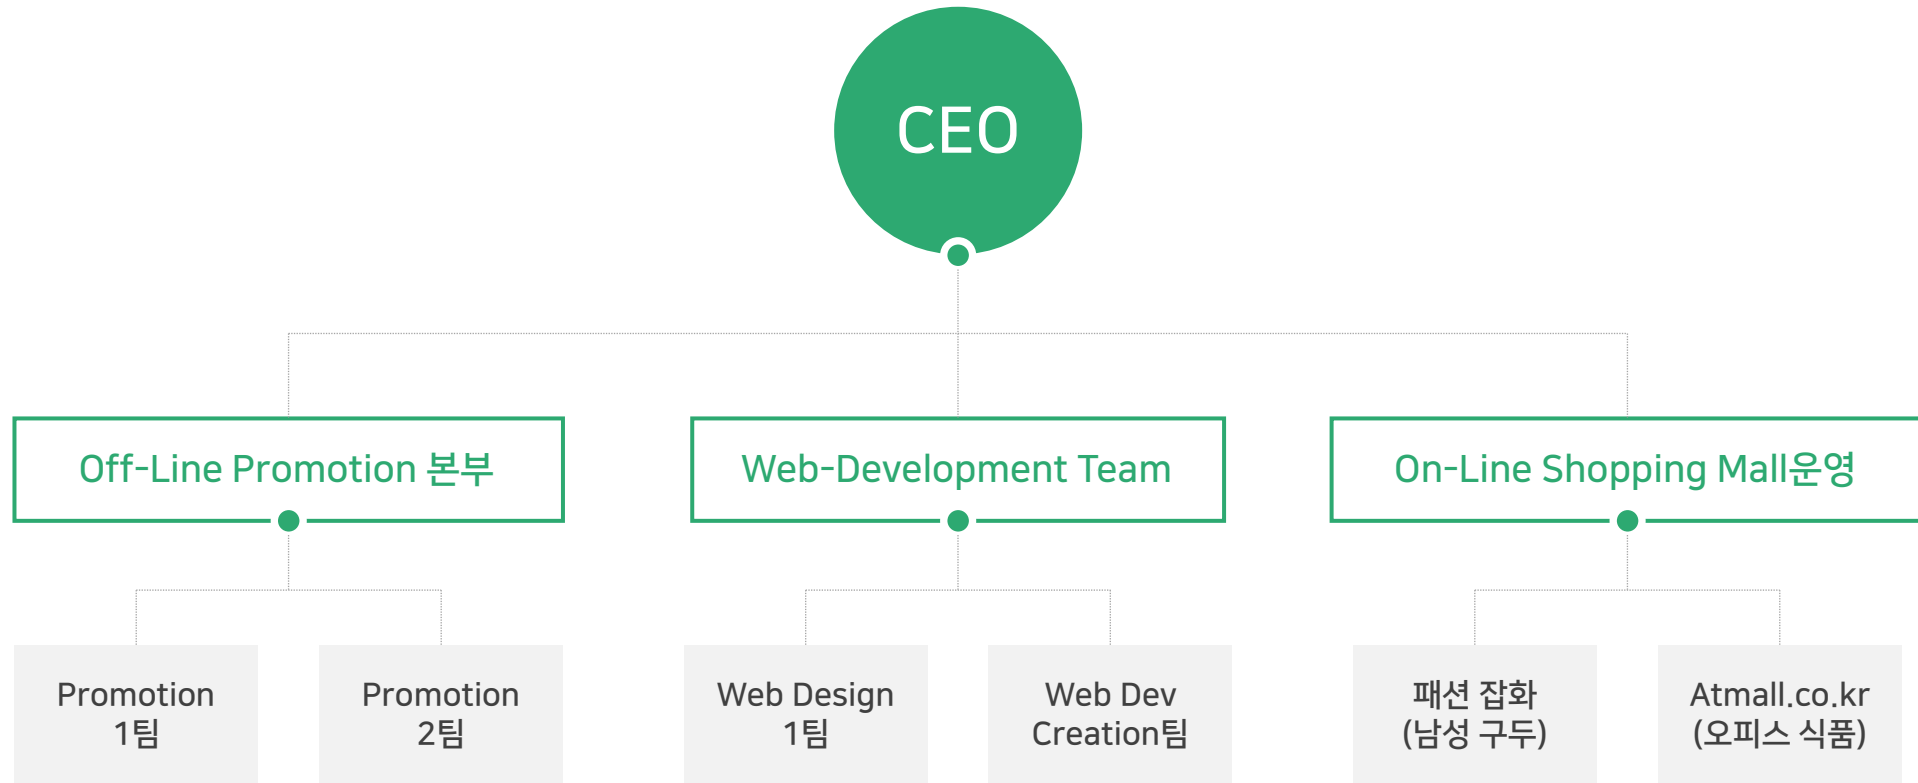

- **Off-Line Promotion 본부** - Event / SP / Promotion
- **Off-Line Promotion 본부** - On-Line Promotion 1팀: On-Line 홍보 및 모바일 프로모션 기획 및 제작
- **Off-Line Promotion 본부** - Creative 팀: POP, 광고 Image-Creation, Signage 등 디자인 및 제작 관련 Implementation 기능
- **Web Development Team**
- **On-Line Shopping Mall**