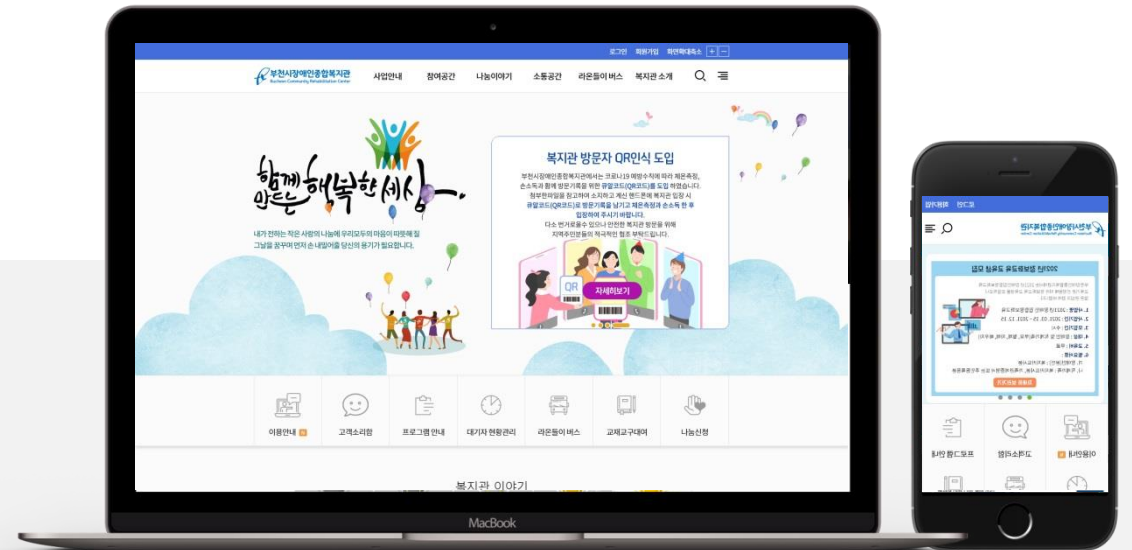

PORTFOLIO

현대서산농장

Responsive Web / 반응형

바로가기

부천시 장애인종합복지관

Web & Mobile / 적응형

바로가기

PORTFOLIO

드림 셀파

Web & Mobile / 적응형

[바로가기](#)

솔라가드 프리미엄

Web & Mobile / 적응형

[바로가기](#)

PORTFOLIO

김포서울대효요양병원 Responsive Web / 반응형