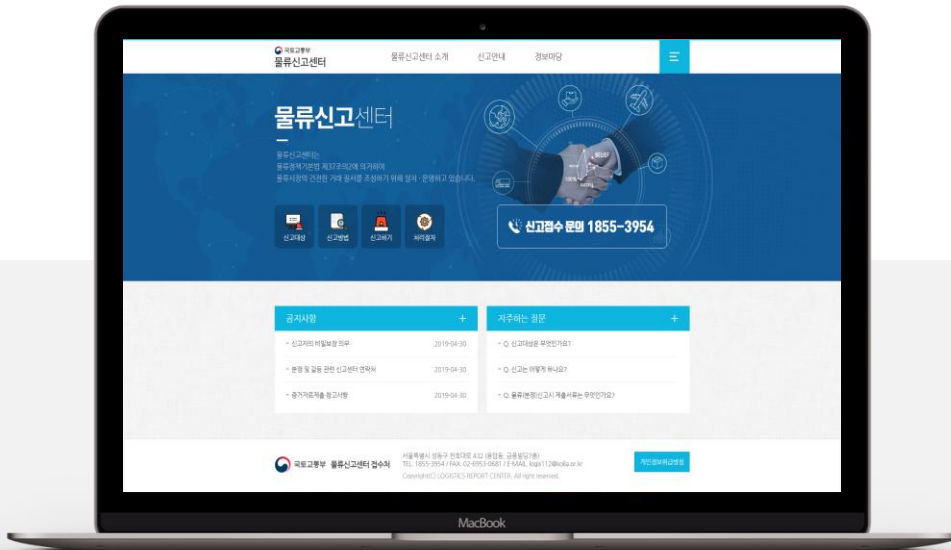

PORTFOLIO

물류 신고센터

Web / 국토교통부內 소속 한국물류협회 웹사이트