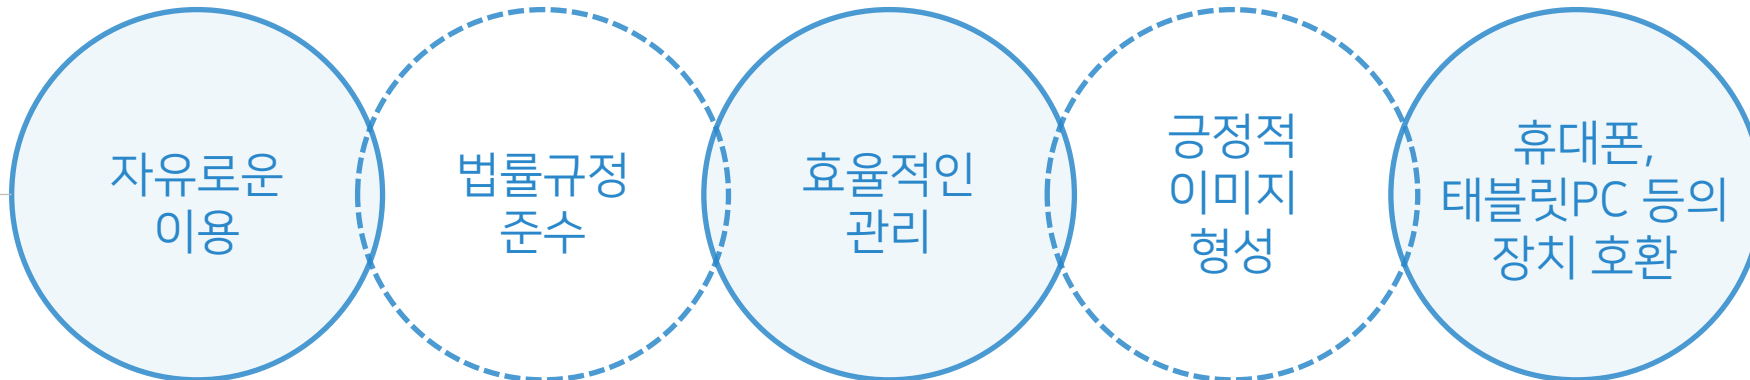

장애인, 고령자 등을 포함한 모든 사람들이 웹에서 원하는 정보들을 자유롭게 접근하고 이해할 수 있습니다.

2008년 4월 11일 부터 시행된 [장애인 차별금지 및 권리구제 등에 관한 법률] 과 동법 시행령들의 관련 규정들 준수할 수 있게 됩니다.

웹 페이지 구성이 논리적으로 최적화되어, 디자인 및 설계의 효율성은 물론 개발, 유지보수, 개편 비용 절감 효과를 가져오게 됩니다.

기업의 사해적 책임이 중요하게 부각되는 시점에서 웹사이트 운영기관 및 단체에 대한 긍정적 이미지 형성에 도움이 됩니다.

별도의 모바일 홈페이지를 제작하지 않아도 모바일에서 깨지지 않음