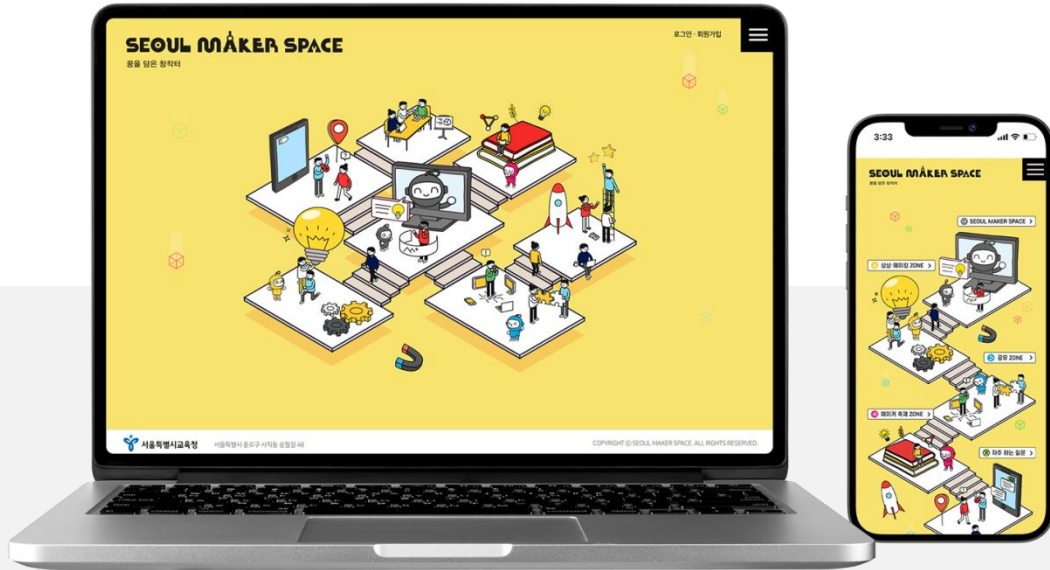

경기물류인력 Responsive Web / 반응형

[바로가기](#)

PATINEX 2022 Responsive Web / 반응형

[바로가기](#)

PORTFOLIO

서울메이커스페이스 Responsive Web / 반응형

[바로가기](#)

경기마을미디어축제 Only Web / 적응형