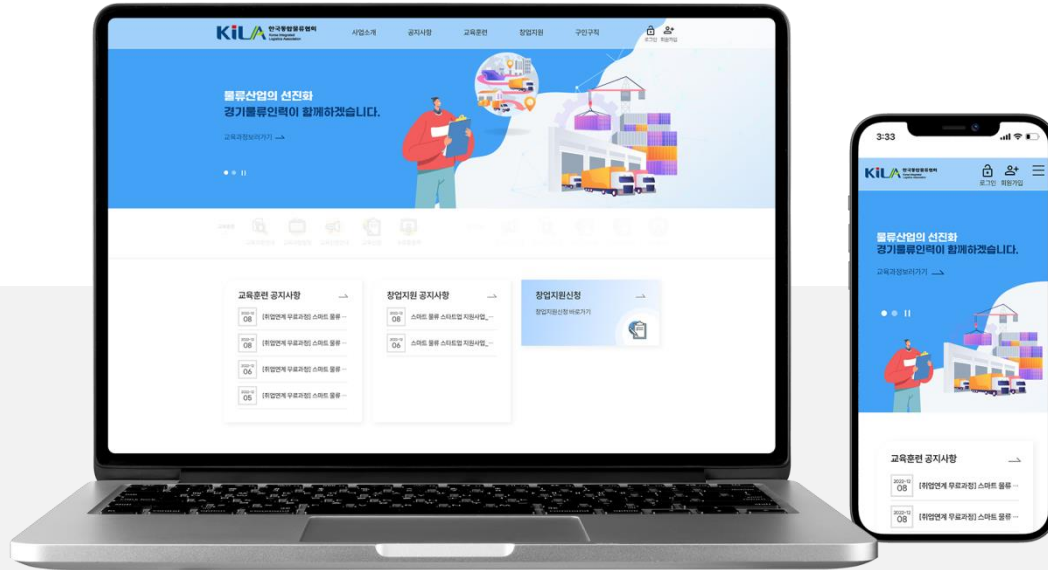

PORTFOLIO

경기물류인력 Responsive Web / 반응형